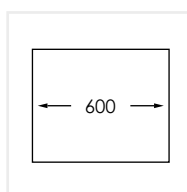

**PRODUKTBESKRIVNING:**

En kraftig diskåda i 1,2 mm rostfritt stål med borstad yta och kryssknäckt botten. Diskådan har en supertunn och låg mellanvägg och kan användas som två vaskar såväl som en stor. Vilket gör det enkelt att blötlägga ugnsplåtar eller grillgaller.

Levereras med vattenlås, korgventil och bräddavloppsanslutning

**SKÅPSTORLEK:**

600 mm

**MÅTT:**

Ytermått:	582,4 x 440 mm
Innermått:	200/340 x 400 mm
Djup:	160 mm
Invändig hörnradie:	5 mm
Utvändig hörnradie:	10 mm
Materialtjocklek:	1,2 mm