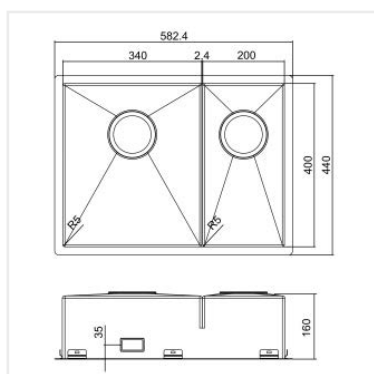

MONTERINGSSÄTT:

Inbyggnad

Undermontering

Underlimning

Planlimning

Isvetsning